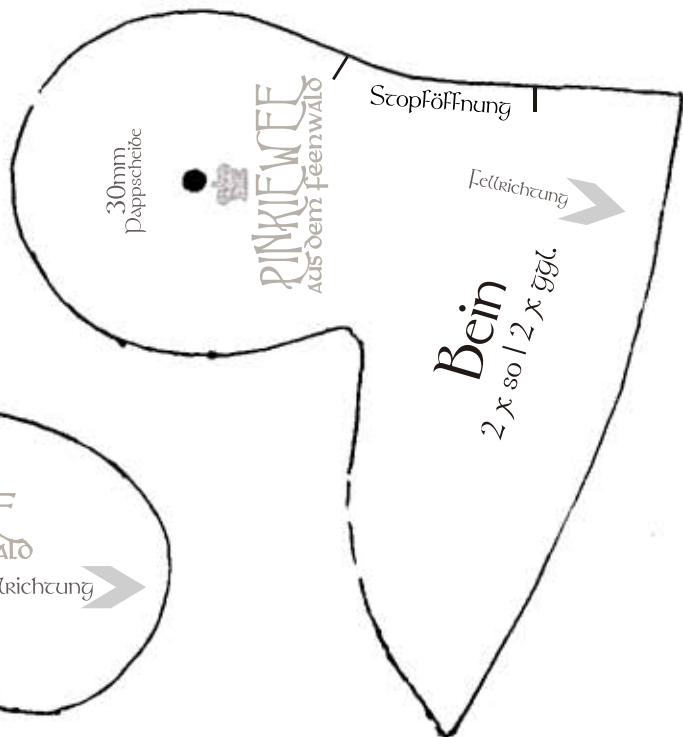

Nur für privates Nacharbeiten! Der Schnitt darf nicht vervielfältigt werden!

Pinkiewee wird ca. 20 cm groß.

PINKIEWEE
von den feenwald Baeren

<http://feenwaldbaeren.de>
01/2008

Bitte Nehezugabe von ca. 0,5 cm zurechnen! Ausser beim Abnäher am Körper: O)