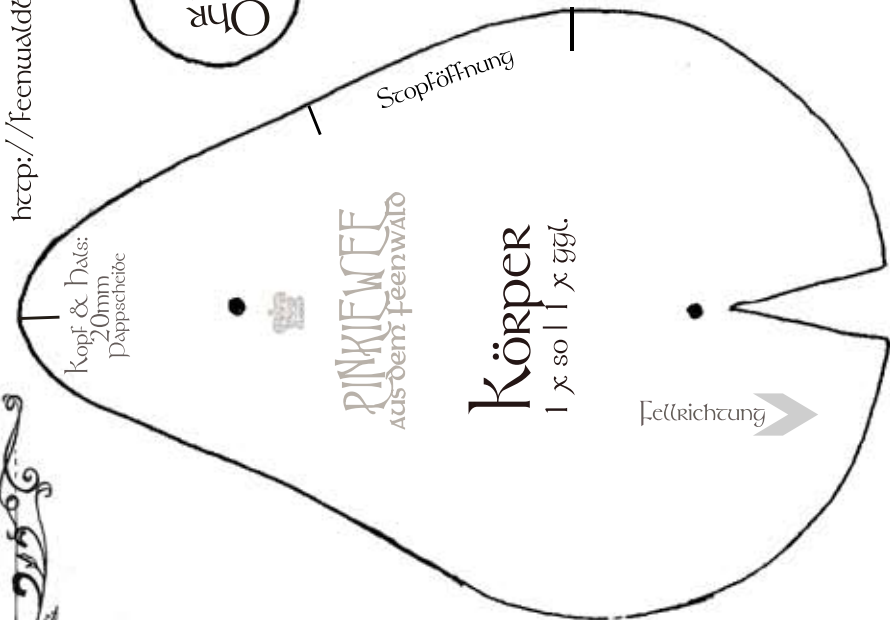

Nur für privates Nacharbeiten! Der Schnitt darf nicht vervielfältigt werden!

Pinkiewee wird ca. 20 cm groß.

PINKIEWEE
von den feenwald Baeren

<http://feenwaldbaeren.de>
01/2008

Bitte Nehezugabe von ca. 0,5 cm zurechnen! Ausser beim Abnäher am Körper: O)